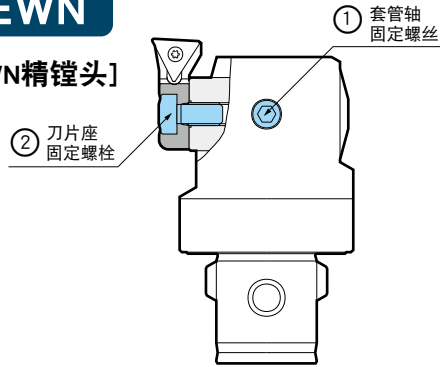

在订购各部件时，请注明镗头型号及部件名称。

EWN

[EWN精镗头]

镗头型号	① 1 颗装	② 1 颗装
EWN 20- 36CKB1	K0405	B0304-1
EWN 25- 47CKB2	K0406	B0306-1
EWN 32- 60CKB3	K0509	B0408-2
EWN 41- 74CKB4	K0610	B0510-3
CKB4-EWN41DP-185		
EWN 53- 95CKB5	K0814	B0510-4
CKB5-EWN53DP-210		
EWN 68-150CKB6	K1016	B0816-5
CKB6-EWN68DP-240		
EWN100-203CKB6		
EWN100-203CKB7		
EW15	H0303 (2 颗装)	M2552T6 (2 颗装)
EW18	H0304 (2 颗装)	

[EWN精镗头]

(小径镗型)

镗头型号	① 1 颗装	② 5 颗装
EWN2-22CK4	K0606	H0605
EWN2-32CK5	K0809	H0806
EWN2-50CK6	K1011	H1008